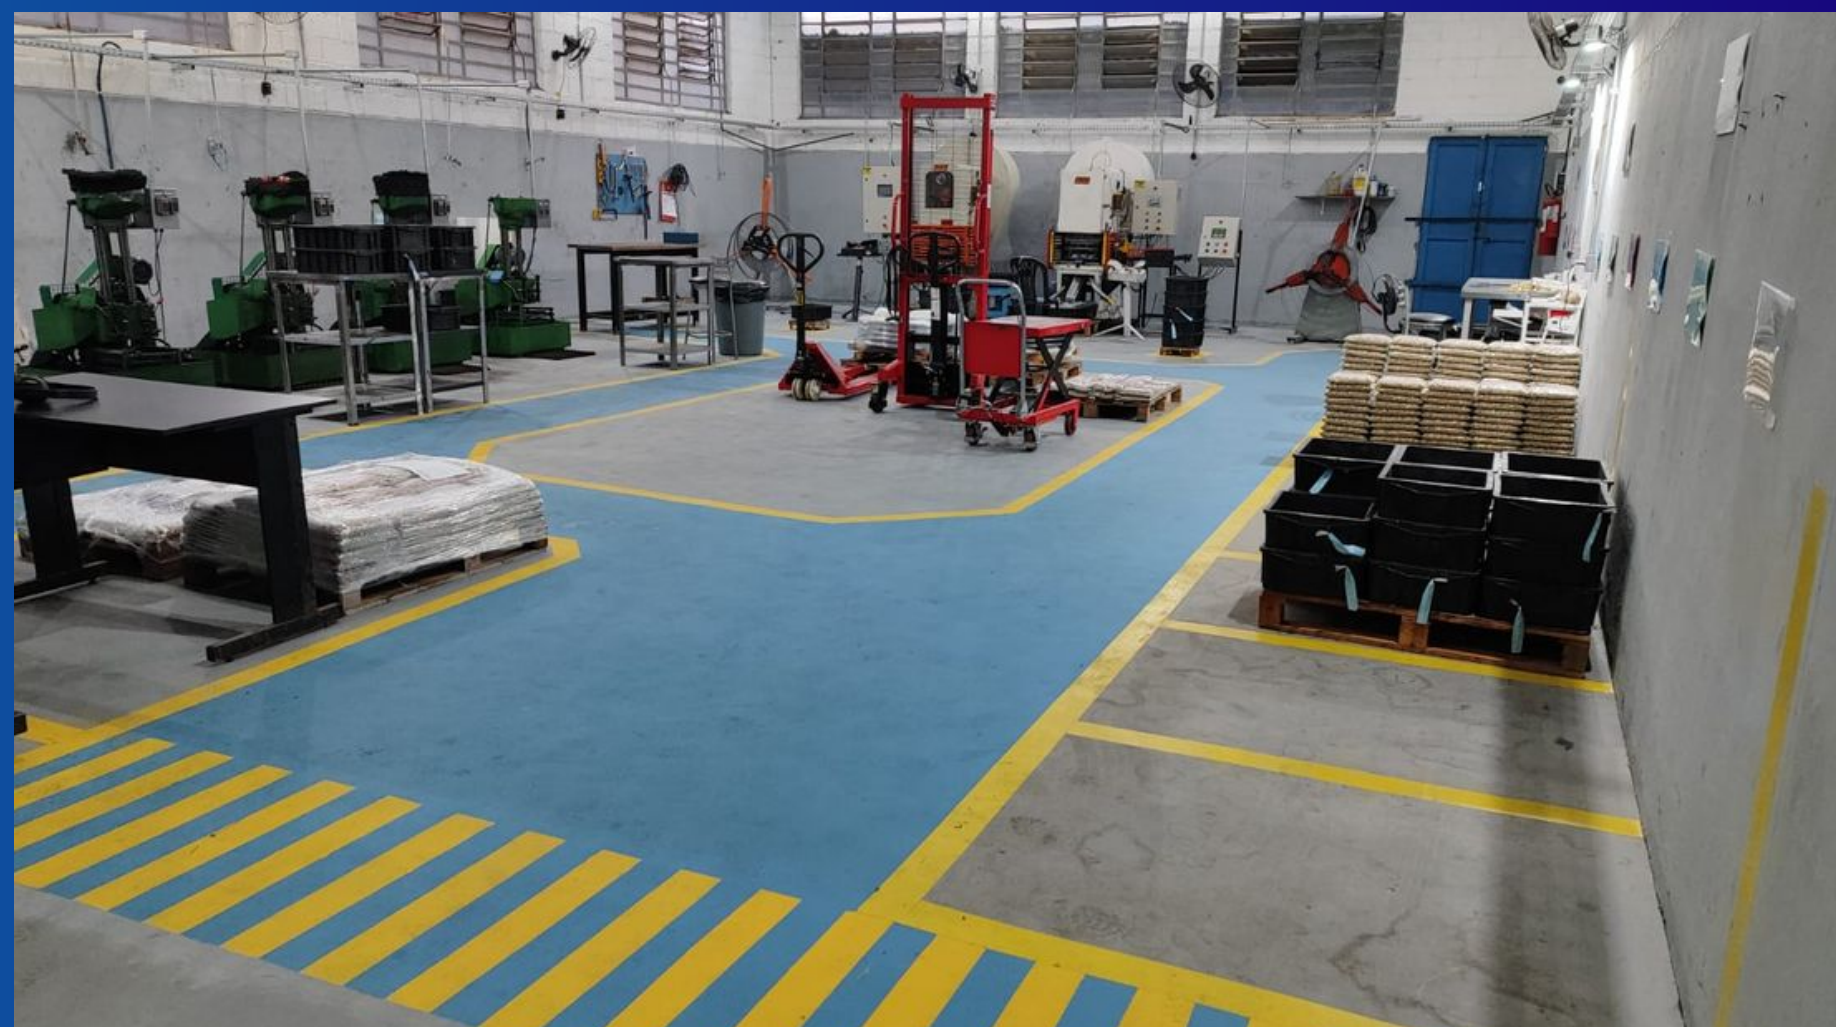

ESTAMFIX

**ESTAMPARIA DE FIXADORES
E ARTEFATOS DE METAIS**

QUEM SOMOS:

Empresa especializada em estamparia de metais, corte, dobra e repuxo, atuando nos dias de hoje, fortemente na produção de porcas estampadas, bem como peças metálicas. Contando com modernas linhas de produção para atender aos maiores níveis de exigências de qualidade do ramo de fixadores.

Contamos com equipamentos de ponta, como Alimentadores Eletrônicos, Desbobinadores de Chapas automáticos, Estampos/Moldes projetados para alta demanda, Prensas Excêntricas Freio-Fricção, atendendo aos requisistos de segurança da norma NR12.

Focada no fornecimento de peças para abastecimento de linhas de produção automáticas/robotizadas e manuais.

Nosso principal objetivo é atender nossos clientes com a máxima excelência em qualidade do produto acabado, objetivando a indústria do zero defeito.