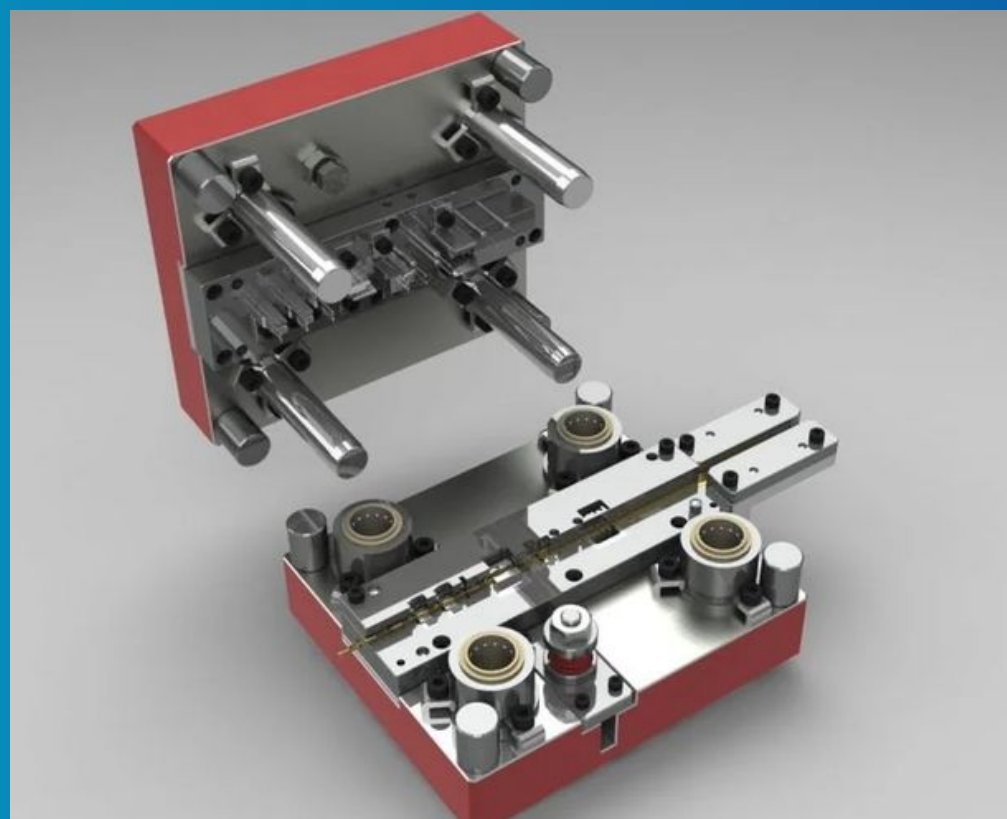

Contamos com equipamentos de ponta, como Alimentadores Eletrônicos, Desbobinadores de Chapas automáticos, Estampos/Moldes projetados para alta demanda, Prensas Excêntricas Freio-Fricção, atendendo aos requisistos de segurança da norma NR12.

ESTAMFIX

ESTAMPARIA DE FIXADORES
E ARTEFATOS DE METAIS

LINHA DE PRODUÇÃO:

Prensas Excêntricas com Alimentadores e Desbobinadores Automatizados

MOLDES / FERRAMENTAS PROGRESSIVAS:

Ferramenta Progressiva desenvolvida conforme projeto

AUTOMAÇÃO DE ALIMENTAÇÃO DE CHAPAS:

Desbobinadores automatizados

Fita de Aço SAE

ESPECIALISTA EM ROSQUEAMENTO DE PORCAS:

Rosqueadeiras automatizadas

CONTROLE DE QUALIDADE:

Seleção 100% e Embalagem

Produtos embalados e armazenados
Estoque Kanban - Just in time

ALGUNS PRODUTOS:

- Porca Quadrada Recartilhada 8 x 8 mm Rosca M3 Zinco Bicromatizado

APLICAÇÃO:

Nossos produtos, hoje são utilizados principalmente em componentes elétricos para fixação da fiação em tomadas elétricas, interruptores, disjuntores e entre outros.