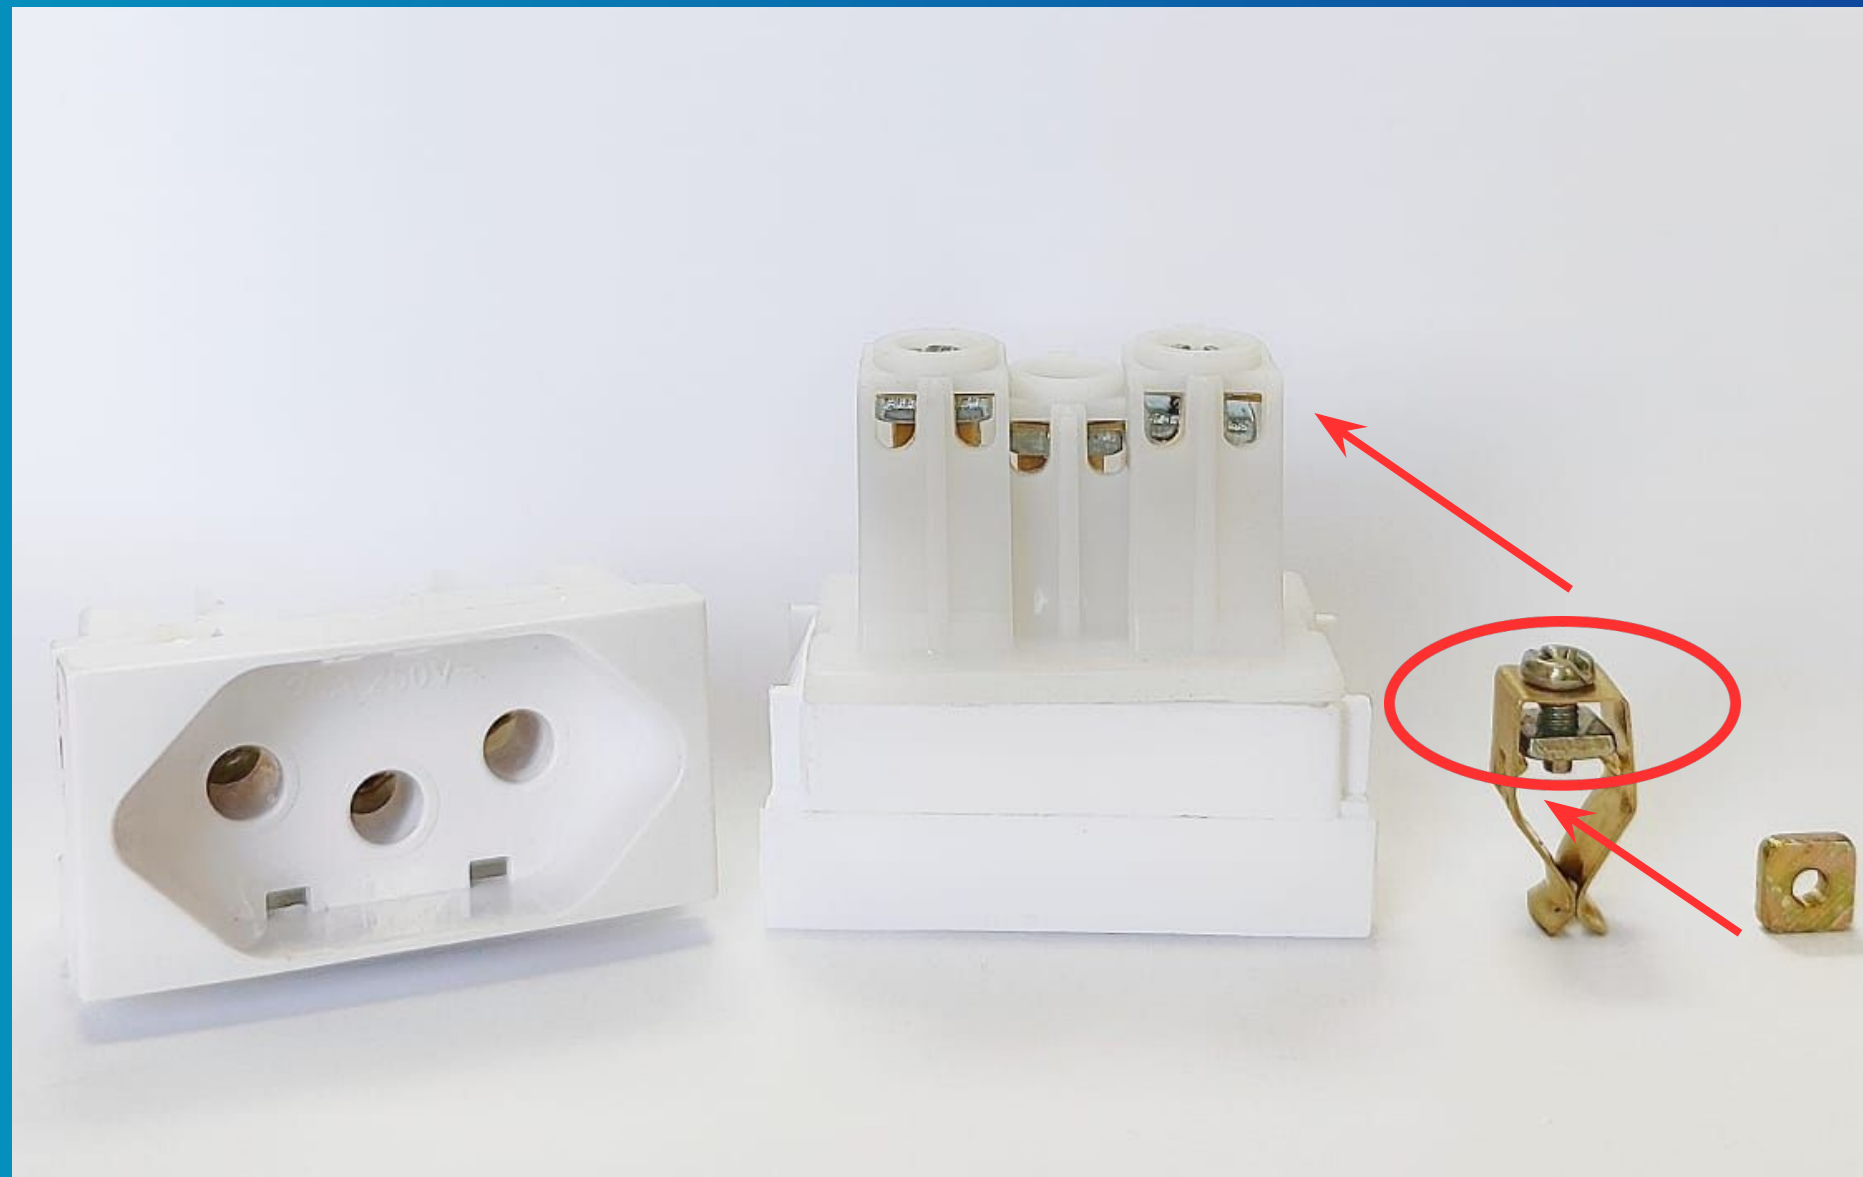

Produtos separados e embalados prontos
para envio

ALGUNS PRODUTOS:

- Porca Quadrada Recartilhada 6,8 x 6,8 mm Rosca M3 Zinco Bicromatizado
- Estoque pronta entrega

ESTAMFIX

ESTAMPARIA DE FIXADORES
E ARTEFATOS DE METAIS

ALGUNS PRODUTOS:

- Porca Quadrada Recartilhada 8 x 8 mm Rosca M3 Zinco Bicromatizado

APLICAÇÃO:

Nossos produtos, hoje são utilizados principalmente em componentes elétricos para fixação da fiação em tomadas elétricas, interruptores, disjuntores e entre outros.