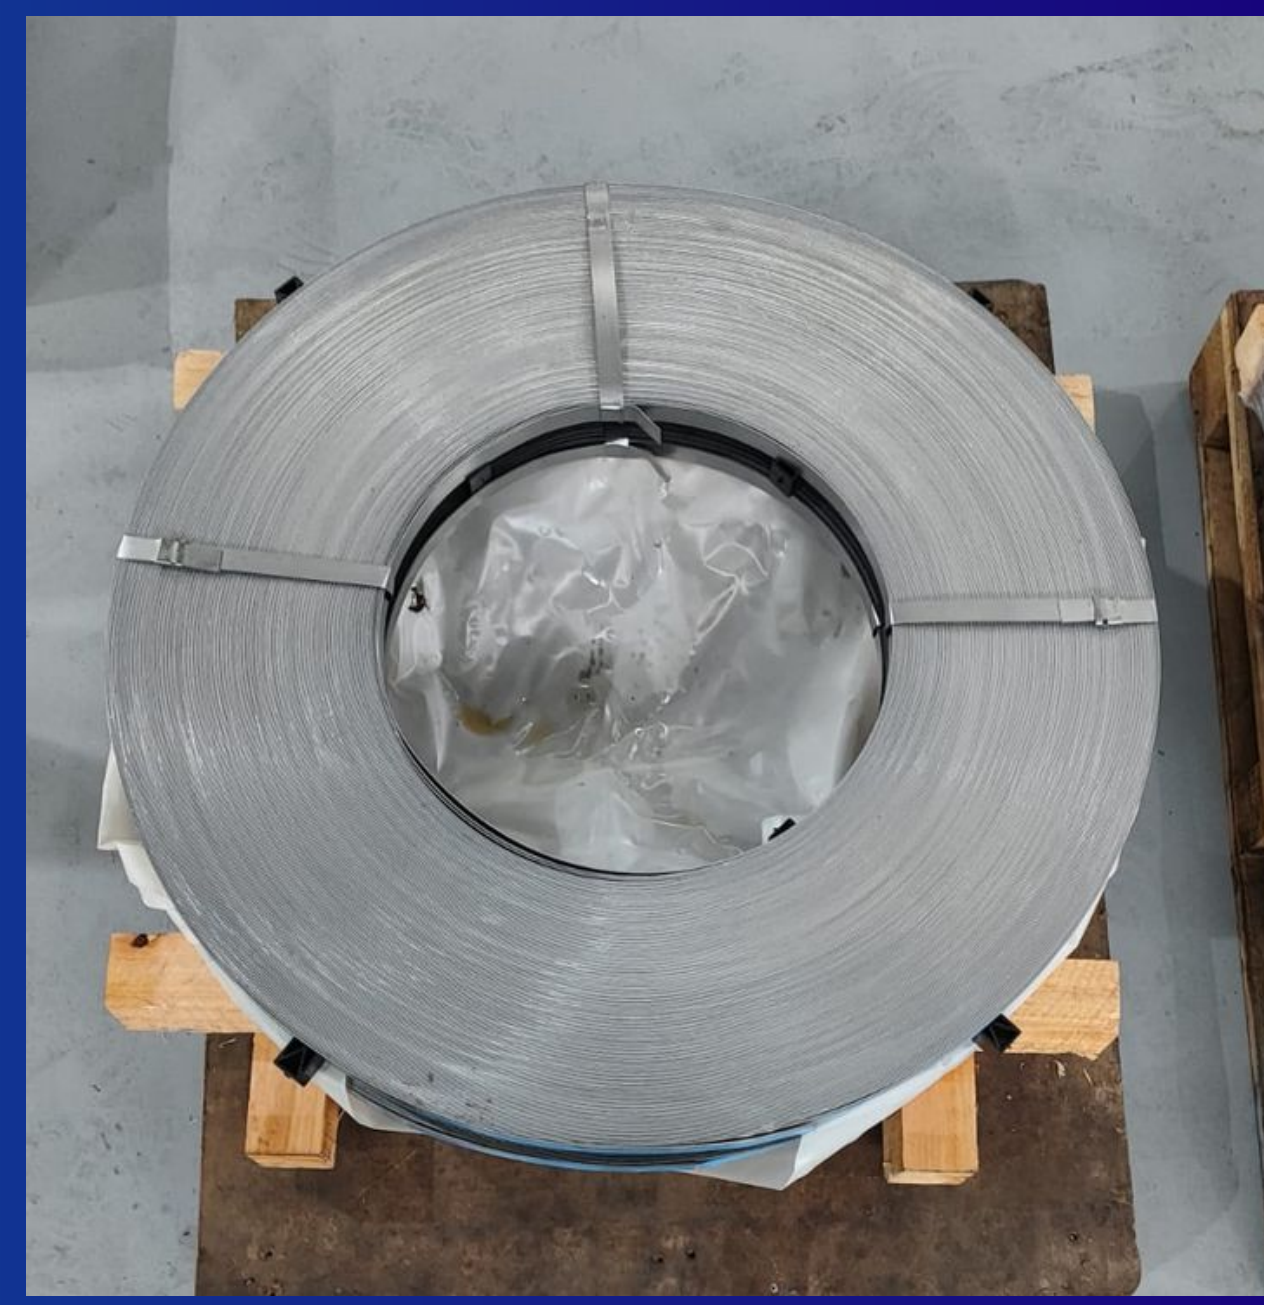

ESTAMFIX

ESTAMPARIA DE FIXADORES
E ARTEFATOS DE METAIS

LINHA DE PRODUÇÃO:

Prensas Excêntricas com Alimentadores e Desbobinadores Automatizados

MOLDES / FERRAMENTAS PROGRESSIVAS:

Ferramenta Progressiva desenvolvida conforme projeto

AUTOMAÇÃO DE ALIMENTAÇÃO DE CHAPAS:

Desbobinadores automatizados

Fita de Aço SAE

ESPECIALISTA EM ROSQUEAMENTO DE PORCAS:

Rosqueadeiras automatizadas

CONTROLE DE QUALIDADE:

Seleção 100% e Embalagem

Produtos embalados e armazenados
Estoque Kanban - Just in time

ALGUNS PRODUTOS:

- Porca Quadrada Recartilhada 8 x 8 mm Rosca M3 Zinco Bicromatizado

APLICAÇÃO:

Nossos produtos, hoje são utilizados principalmente em componentes elétricos para fixação da fiação em tomadas elétricas, interruptores, disjuntores e entre outros.