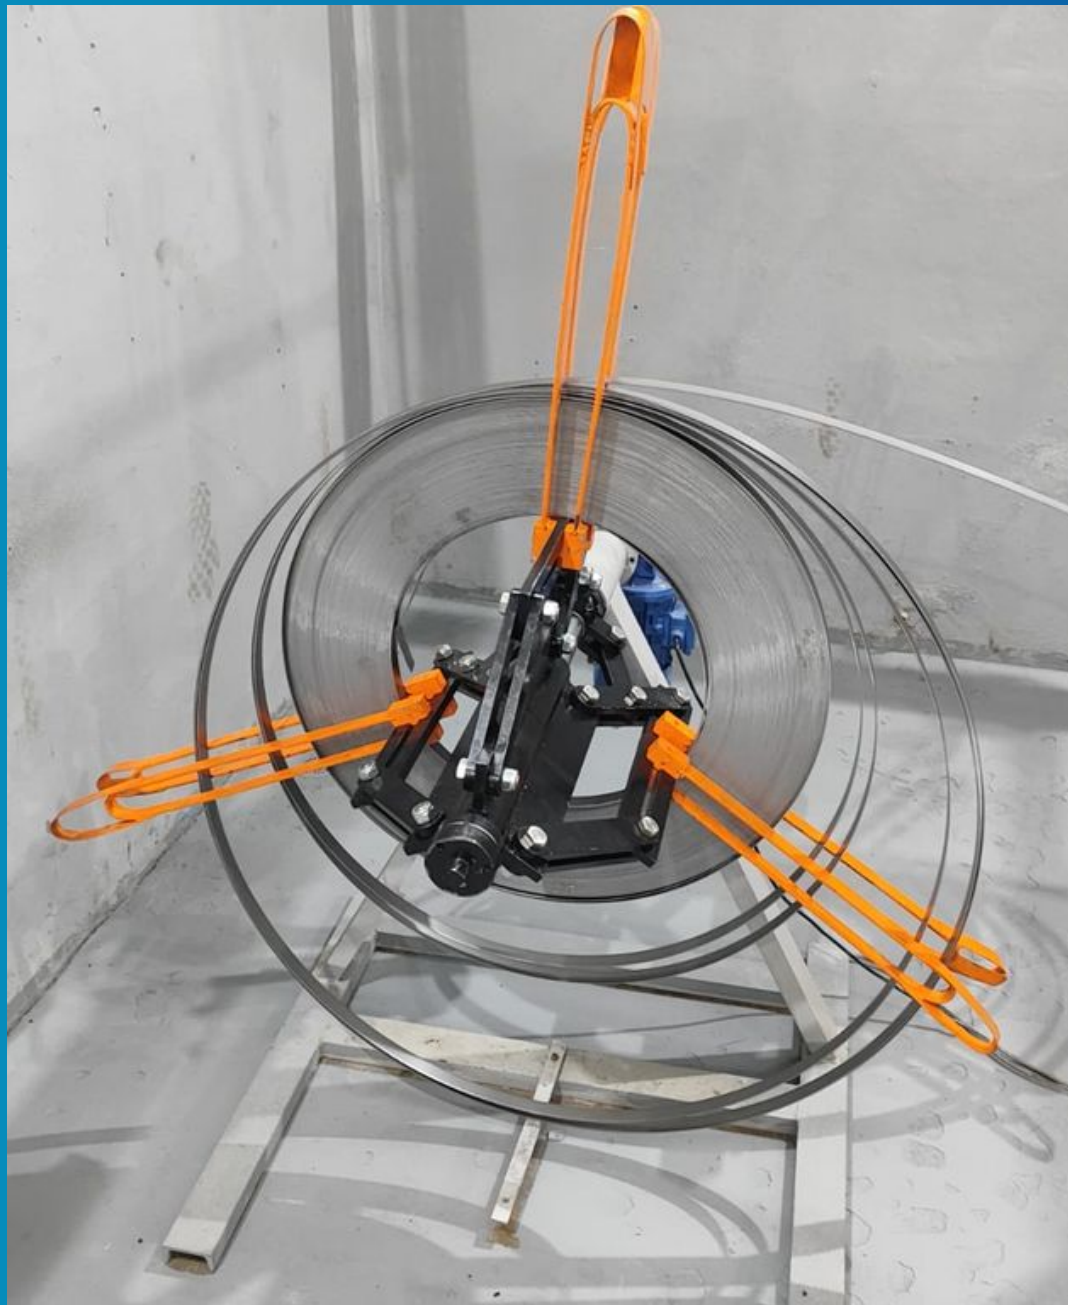

Contamos com equipamentos de ponta, como Alimentadores Eletrônicos, Desbobinadores de Chapas automáticos, Estampos/Moldes projetados para alta demanda, Prensas Excêntricas Freio-Fricção, atendendo aos requisistos de segurança da norma NR12.

ESTAMFIX

ESTAMPARIA DE FIXADORES
E ARTEFATOS DE METAIS

LINHA DE PRODUÇÃO:

Prensas Excêntricas com Alimentadores e Desbobinadores Automatizados

MOLDES / FERRAMENTAS PROGRESSIVAS:

Ferramenta Progressiva desenvolvida conforme projeto

AUTOMAÇÃO DE ALIMENTAÇÃO DE CHAPAS:

Desbobinadores automatizados

Fita de Aço SAE

ESPECIALISTA EM ROSQUEAMENTO DE PORCAS:

Rosqueadeiras automatizadas

CONTROLE DE QUALIDADE:

Seleção 100% e Embalagem

Produtos embalados e armazenados
Estoque Kanban - Just in time

ALGUNS PRODUTOS:

- Porca Quadrada Recartilhada 8 x 8 mm Rosca M3 Zinco Bicromatizado

APLICAÇÃO:

Nossos produtos, hoje são utilizados principalmente em componentes elétricos para fixação da fiação em tomadas elétricas, interruptores, disjuntores e entre outros.